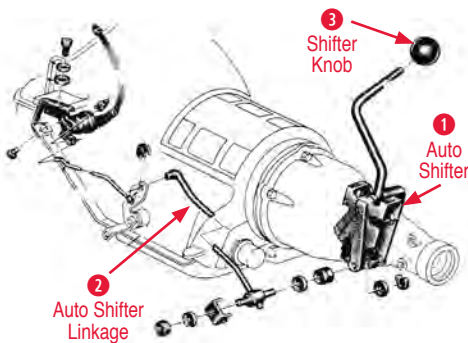

1963-1964 Automatic Shifter

- 1 Auto Shifter & Knob**
 340034 63 Auto Shifter with Knob\$289.00
 340035 64 Auto Shifter with Knob\$299.00
- 2 Auto Shifter Linkage**
 340063 63-64 Auto Shifter Linkage\$45.00
- 3 Shifter Knob**
 340075 56-64 Chrome Knob for Auto Shifter\$29.00