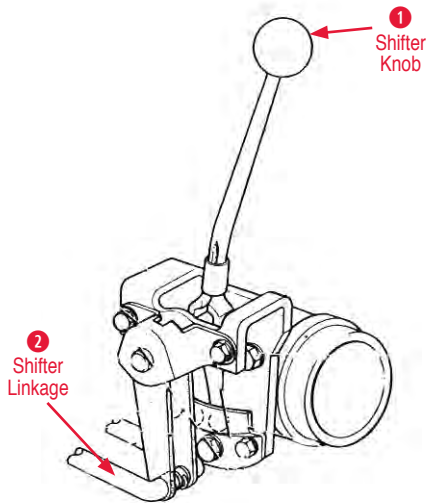

3-Speed Shifter