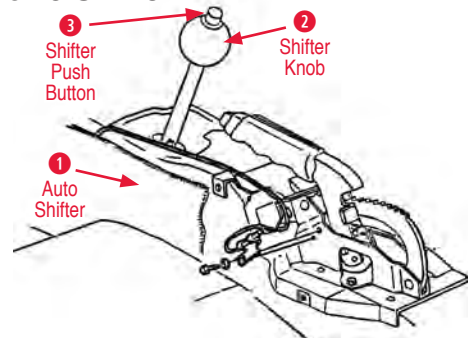

1965-1967 Automatic Shifter

1. **1 Auto Shifter & Knob**
   340037 65-67 Auto Shifter with Knob $350.00
2. **Auto Shifter Linkage**
   340320 65-67 Automatic Transmission Shifter Linkage Convertible Kit $161.00
3. 340065 65-67 Auto Shifter Linkage $45.00
4. **2 Shifter Knob**
   340075 56-64 Chrome Knob for Auto Shifter $29.00
   340080 65-82 Shift Knob for Automatic Trans $20.00
   340073 65-82 Chrome Shift Knob Auto.....$18.00
5. **Shifter Knob Spring**
   340087 65-82 Auto Shifter Knob Button Spring $5.00
6. **3 Shifter Push Button**
   340085 65-82 Push Button for Shifter Knob.....$7.00
7. **Shifter Slide**
   800043 65-67 Auto Shifter Slide $7.00
   800090 67-76 Auto Shifter Slide Upper & Lower Set.....$8.00

Frame
Suspension
Steering
Brakes
Engine
Transmission
Cooling Sys
Heat/AC
Fuel Sys
Exhaust
Electrical
Body
Interior
Misc.
Index
Order Form