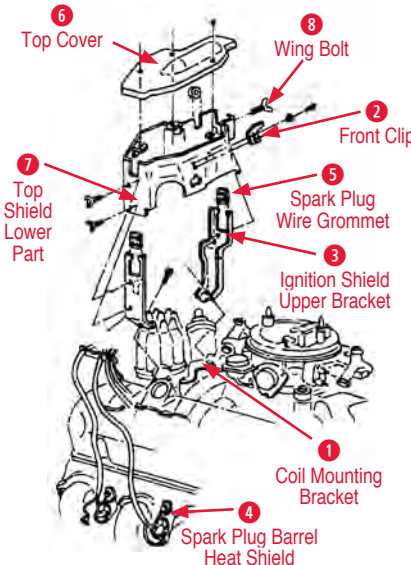

Spark Plug Shield Bolt

- 170892 65-66 Big Block Plug Shield Bolt Kit.....\$6.00

5 Spark Plug Wire Grommet

- 560030 65-79 Spark Plug Wire Square Grommet . \$3.00
- 560031 66-70 Ignition. Shield Top Grommet\$1.00