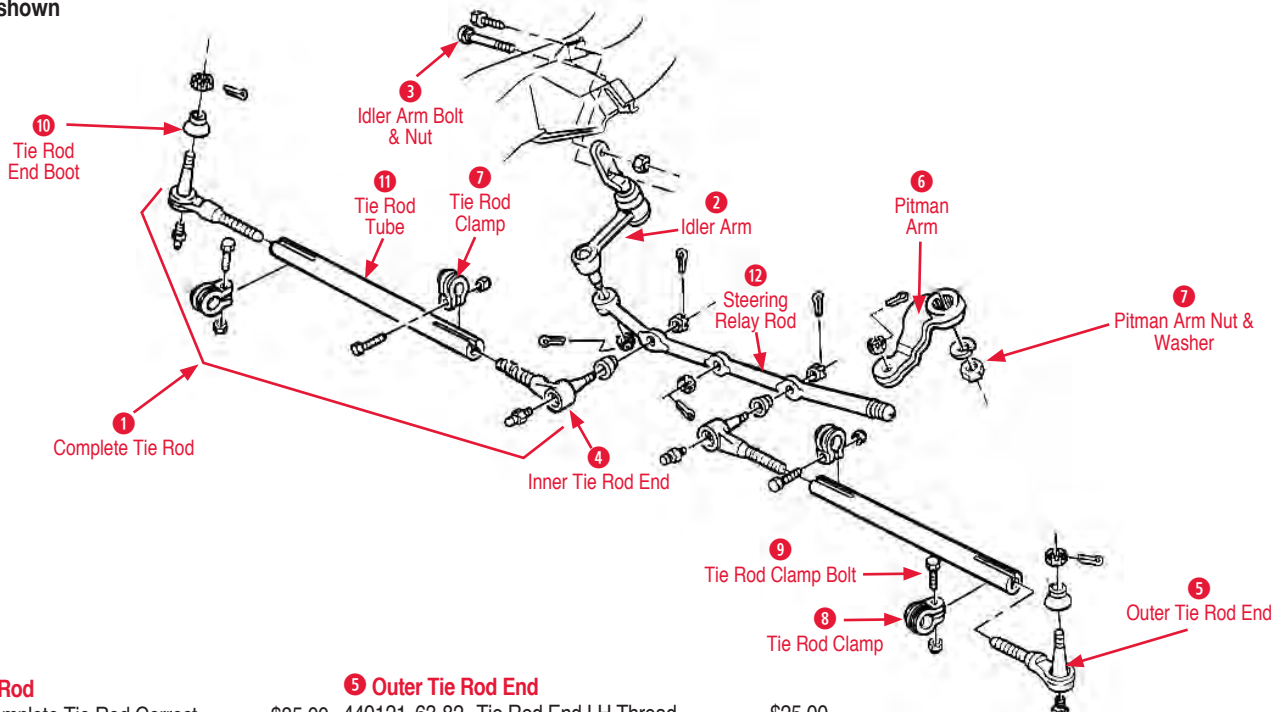

1 Complete Tie Rod

440572 63-82 Complete Tie Rod Correct \$85.00

2 Idler Arm

440119 63-82 Idler Arm (Replacement) \$45.00

440436 63-82 Idler Arm (NCRS correct) \$80.00

3 Idler Arm Bolt & Nut

440440 63-82 Idler Arm Bolt & Nut Set \$6.00